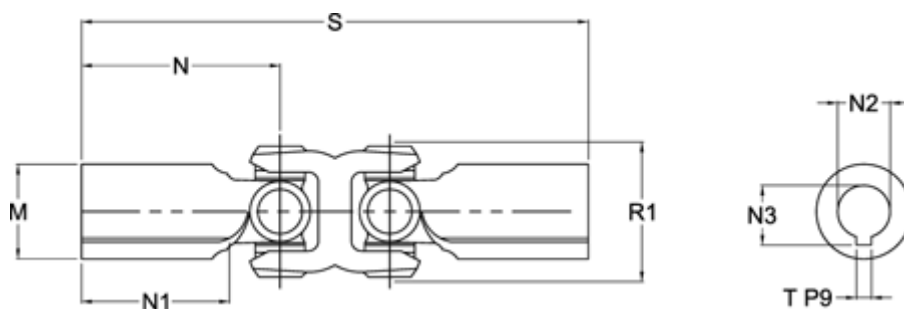

Varenummer: 07110303001
Beskrivelse: Kardanled dobbelt 0.110.303.001
S=248 Boring 40 H7 m/not

Mål

M	= 62	T = 12 P9
Maks. bøjningvinkel grader	= 18	
N	= 90	
N1	= 58	
N2	= 40 H7	
N3	= 43,3 +0,2	
R1	= 98	
S min.	= 248	